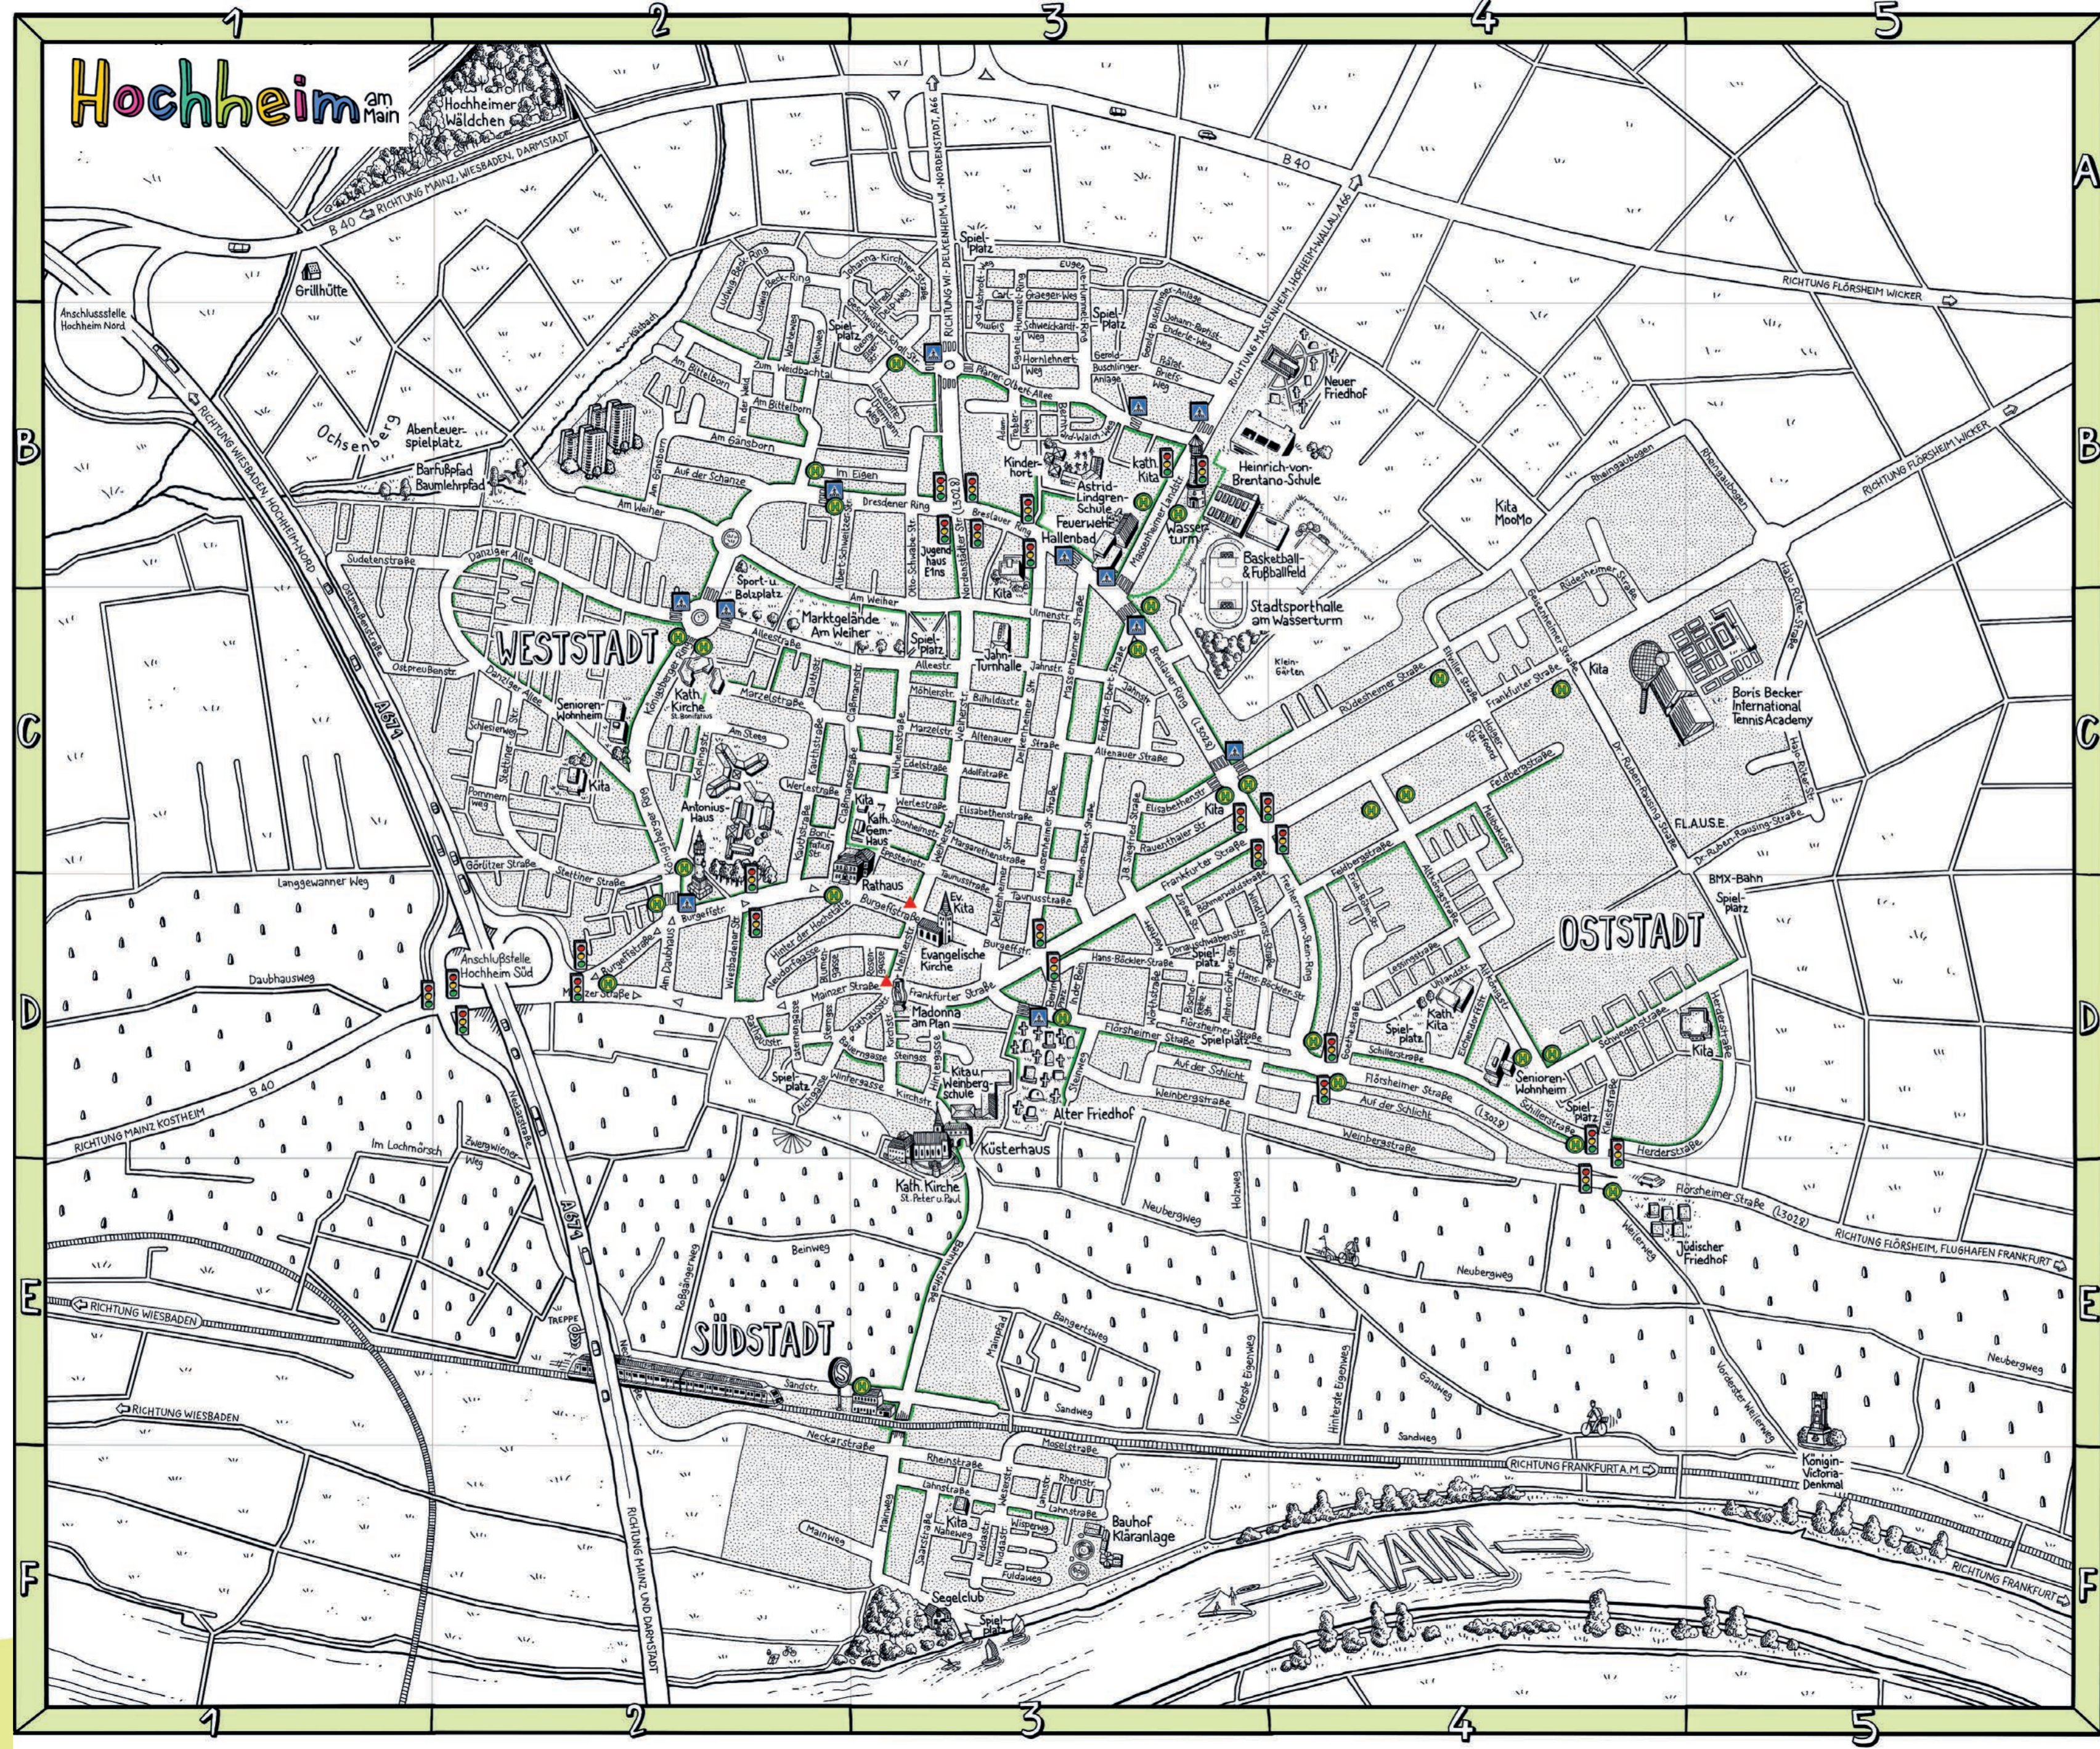

ILLUSTRATION & GESTALTUNG: ANGELA WITTECH - ILLU FRONT HAMBURG, illu-front.de

**LIEBE KINDER,
LIEBE ELTERN,**

Dieser Stadtplan ist extra für Euch! Er hilft Euch dabei, den sichersten Weg in Eure Schule, in die Kita oder zu Eurem Spielplatz zu finden. Und von dort aus auch wieder sicher nach Hause.

Denn nicht immer ist der Kürzeste Weg auch der sicherste! Darum zeigen Euch die grün eingezeichneten Linien, auf welchem Weg Ihr Fußgängerampeln, Zebrastreifen und Bushaltestellen findet und an welchen Stellen der Straßenverkehr auch mal gefährlicher sein kann. Wenn Ihr den grün markierten Wegen folgt, habt Ihr auf dem Weg zur Schule und zurück schon sehr viel richtig gemacht.

Viel Spaß wünscht Euch Euer Bürgermeister,

D. W. H.

Dirk Westedt